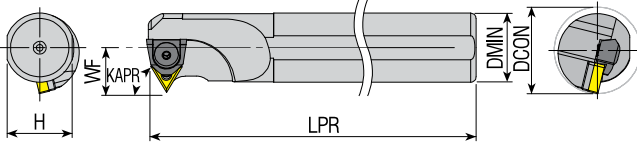

Takım Kodu Ordering Code Bestell-Bezeichnung	Takım Ölçüleri (mm) Dimension (mm) Abmessung (mm)							Kesici Uç Insert Wendeschneidplatte	Baskı Pabucu Wedge Clamp Spannpratze	Pabuç Vidası Clamp Screw Klemmschraube	Altılık Shim Unterlage	Pim Pin Stift	Segman Ring Feder	Pul Stamp Ring	Anahtar Allen Key Innensechskantschlüssel		
	Stok Stock Lager		R	L	DCON	H	LF									WF	DMIN
	R	L	DCON	H	LF	WF	DMIN										
S20R MTFNR/L 16	●	●	20	18.3	200	14	≥25	TN.. 1604..	AMK-02	AKV-17-M5x15	-	APM-03	-	-	ABPL-01 AAL-03-3		
S25S MTFNR/L 16	●	●	25	23	250	17	≥32		AMK-04	AKV-30-M6x22	AATN-2-0002	APM-14	AS-01				
S32T MTFNR/L 16	●	●	32	30	300	22	≥40				AMK-04	AKV-30-M6x22		AATN-2-0002		APM-01	
S40U MTFNR/L 16	●	●	40	37.5	350	27	≥50		AMK-08	AKV-30-M6x22			AATN-3-0015	APM-02			
S32T MTFNR/L 22	●	●	32	30	300	22	≥40	TN.. 2204..			AMK-08	AKV-30-M6x22	AATN-3-0015	APM-02			
S40U MTFNR/L 22	●	●	40	37.5	350	27	≥50										
S50V MTFNR/L 22	●	○	50	47	400	35	≥63										

Takım Kodu Ordering Code Bestell-Bezeichnung	Takım Ölçüleri (mm) Dimension (mm) Abmessung (mm)							Kesici Uç Insert Wendeschneidplatte	Baskı Pabucu Wedge Clamp Spannpratze	Pabuç Vidası Clamp Screw Klemmschraube	Altılık Shim Unterlage	Pim Pin Stift	Segman Ring Feder	Pul Stamp Ring	Anahtar Allen Key Innensechskantschlüssel		
	Stok Stock Lager		R	L	DCON	H	LPR									WF	DMIN
	R	L	DCON	H	LPR	WF	DMIN										
S20R MT-NR/L 16	●	●	20	18.3	200	16	≥26	TN.. 1604..	AMK-02	AKV-04-M5x17	-	APM-03	-	-	ABPL-01 AAL-03-3		
S25S MT-NR/L 16	●	●	25	23	250	17	≥32		AMK-04	AKV-30-M6x22	AATN-2-0002	APM-14	AS-01				
S32T MT-NR/L 16	●	●	32	30	300	22	≥40				AMK-04	AKV-30-M6x22		AATN-2-0002		APM-01	
S40U MT-NR/L 16	●	●	40	37.5	350	27	≥50		AMK-08	AKV-30-M6x22			AATN-3-0015	APM-02			
S32T MT-NR/L 22	●	●	32	30	300	24	≥40	TN.. 2204..			AMK-08	AKV-30-M6x22	AATN-3-0015	APM-02			
S40U MT-NR/L 22	●	●	40	37.5	350	27	≥50										
S50U MT-NR/L 22	●	●	50	47	350	35	≥63										