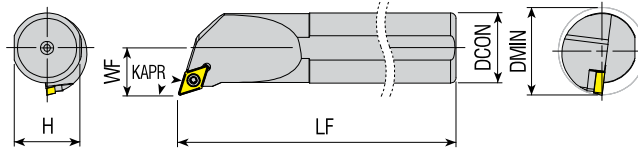

Takım Kodu Ordering Code Bestell-Bezeichnung	Stok Stock Lager		Takım Ölçüleri (mm) Dimension (mm) Abmessung (mm)				Kesici Uç Insert Wendeschneidplatte	Yedek Parçaları / Spare Parts / Ersatzteile				
	R	L	DCON	H	LF	WF		DMIN	Sıkma Vidası Screw Klemmschraube	Altlık Shim Unterlage	Altlık Vidası Shim Screw Schraube für Unterlage	Tork Anahtar Torx Key Torx Innensechskantschlüssel
S10K SDPCR/L 07	●	●	10	09	125	07	≥13	DC.. 0702..	4008-M2,5x6	-	-	82-T08
S12K SDPCR/L 07	●	●	12	11	125	09	≥16		DC.. 11T3..	4015-M3,5x9	-	
S16P SDPCR/L 11	●	●	16	14.8	170	11	≥20	4015-M3,5x9		-	-	
S20R SDPCR/L 11	●	●	20	18.3	200	13	≥25	4015-M3,5x12		AADN-2-0001	AAV-08-M3,5x8	
S25S SDPCR/L 11	●	●	25	23	250	17	≥32					