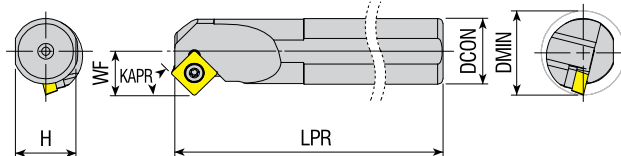

Takım Kodu Ordering Code Bestell-Bezeichnung	Stok Stock Lager		Takım Ölçüleri (mm) Dimension (mm) Abmessung (mm)					Kesici Uç Insert Wendeschneidplatte	Yedek Parçaları / Spare Parts / Ersatzteile						
	R	L	DCON	H	LF	WF	APMX		DMIN	Sıkma Vidası Screw Klemmschraube	Altılık Shim Unterlage	Altılık Vidası Shim Screw Schraube für Unterlage	Baskı Pabuçu Shim Screw Spann Pratze	Pabuç Vidası Shim Screw Klemmschraube	Anahtar Allen Key Innensechskantschlüssel
S16P SRGCR/L 08	●	○	16	14.8	170	11	7	≥22	RCM. 0803..	3008-M3x8	-	-	-	-	82-T08
S20R SRGCR/L 08	●	●	20	18.3	200	13	7	≥26							
S25S SRGCR/L 08C	●	●	25	23	250	17	9.5	≥34							
S32T SRGCR/L 08C	●	○	32	30	300	22	13	≥44							
S40U SRGCR/L 08C	●	○	40	37.5	350	27	15	≥54							
A16M SRGCR/L 08	●	●	16	14.8	150	11	7	≥22							
A20P SRGCR/L 08	●	●	20	18.3	170	13	7	≥26							
A25R SRGCR/L 08C	●	●	25	23	200	17	9.5	≥34							
A32S SRGCR/L 08C	●	●	32	30	250	22	13	≥44							
A40T SRGCR/L 08C	●	●	40	37.5	300	27	15	≥54							

Takım Kodu Ordering Code Bestell-Bezeichnung	Stok Stock Lager		Takım Ölçüleri (mm) Dimension (mm) Abmessung (mm)					Kesici Uç Insert Wendeschneidplatte	Yedek Parçaları / Spare Parts / Ersatzteile				
	R	L	DCON	H	LPR	WF	DMIN		Sıkma Vidası Screw Klemmschraube	Altılık Shim Unterlage	Altılık Vidası Shim Screw Schraube für Unterlage	Tork Anahtar Torx Key Innensechskantschlüssel	
S16P SSSCR/L 09	●	●	16	14.8	170	11	≥20	SC.T 09T3..	4015-M3.5x9	-	-	-	80-T15
S20R SSSCR/L 09	●	●	20	18.3	200	13	≥25		4015-M3.5x11				
S25S SSSCR/L 09	●	●	25	23	250	17	≥32		4015-M3.5x12				
S25S SSSCR/L 12	●	●	25	23	250	17	≥32	SC.T 1204..	4020-M4.5x12	AASN-2-0004	AAV-10-M4.5x8	80-T20	
S32T SSSCR/L 12	●	○	32	30	300	22	≥40		1020-M4.5x16				
S40U SSSCR/L 12	●	○	40	37.5	350	27	≥50						

R: Sağ / Right / Rechts L: Sol / Left / Links

● Stokta / In Stock / Auf Lager ○ Stokta Yok / Non Stock Item / Kein Lagerartikel, Lieferzeit auf Anfrage

Sipariş Örneği/Ordering Example/Bestellbeispiel

1 ad./pcs./stück S16P SRGCR 08