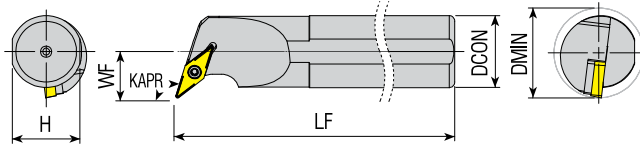

Takım Kodu Ordering Code Bestell-Bezeichnung	Stok Stock Lager		Takım Ölçüleri (mm) Dimension (mm) Abmessung (mm)				Kesici Uç Insert Wendeschneidplatte	Yedek Parçaları / Spare Parts / Ersatzteile				
	R	L	DCON	H	LF	WF		DMIN	Sıkma Vidası Screw Klemmschraube	Altılık Shim Unterlage	Altılık Vidası Shim Screw Schraube für Unterlage	Tork Anahtar Torx Key Torx Innensechskantschlüssel
S16P SVQBR/L 11	●	●	16	14.8	170	11	≥20	VB.. 1103..	4008-M2.5x6	-	-	82-T08
S20R SVQBR/L 11	●	●	20	18.3	200	13	≥25					
S25S SVQBR/L 16	●	●	25	23	250	17	≥32	VB.. 1604..	4015-M3.5x14	AAVN-2-0002	AAV-08-M3.5x8	80-T15
S32T SVQBR/L 16	●	●	32	30	300	22	≥40				AAV-06-M3.5x11	
S40U SVQBR/L 16	●	●	40	37.5	350	27	≥50	VB.. 1103..	4008-M2.5x6	-	-	82-T08
A20Q SVQBR/L 11	●	●	20	18.3	180	13	≥25					
A20Q SVQBR/L 16	●	●	20	18.5	180	20	≥30	VB.. 1604..	4015-M3.5x11	-	-	80-T15
A25S SVQBR/L 16	●	●	25	23	250	17	≥32					
A32S SVQBR/L 16	●	●	32	30	250	22	≥40	4015-M3.5x14	AAVN-2-0002	AAV-08-M3.5x8		

Takım Kodu Ordering Code Bestell-Bezeichnung	Stok Stock Lager		Takım Ölçüleri (mm) Dimension (mm) Abmessung (mm)				Kesici Uç Insert Wendeschneidplatte	Yedek Parçaları / Spare Parts / Ersatzteile				
	R	L	DCON	H	LF	WF		DMIN	Sıkma Vidası Screw Klemmschraube	Altılık Shim Unterlage	Altılık Vidası Shim Screw Schraube für Unterlage	Tork Anahtar Torx Key Torx Innensechskantschlüssel
S16P SVQCR/L 11	●	●	16	14.8	170	11	≥20	VC.. 1103..	4008-M2.5x6	-	-	82-T08
S20R SVQCR/L 11	●	●	20	18.3	200	13	≥25					
S25S SVQCR/L 16	●	●	25	23	250	17	≥32	VC.. 1604..	4015-M3.5x14	AAVN-2-0002	AAV-08-M3.5x8	80-T15
S32T SVQCR/L 16	●	●	32	30	300	22	≥40				AAV-06-M3.5x11	
S40U SVQCR/L 16	●	●	40	37.5	350	27	≥50	VC.. 1103..	4008-M2.5x6	-	-	82-T08
A16M SVQCR/L 11	●	●	16	14.8	150	11	≥20					
A20P SVQCR/L 11	●	●	20	18.3	170	13	≥25	VC.. 1604..	4015-M3.5x14	AAVN-2-0002	AAV-08-M3.5x8	80-T15
A25R SVQCR/L 16	●	●	25	23	200	17	≥32				AAV-06-M3.5x11	
A32S SVQCR/L 16	●	●	32	30	250	22	≥40					
A40T SVQCR/L 16	●	●	40	37.5	300	27	≥50					